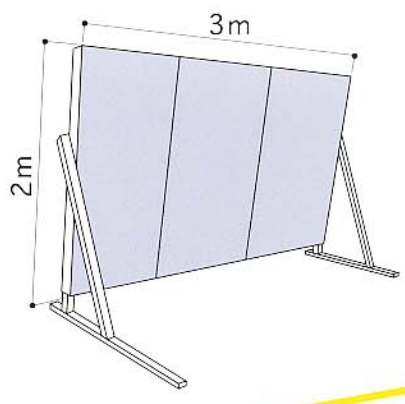

子供から大人まで楽しめる「自立式クライミングウォール」
バリエーションやオプションも充実しています。

Wood Panels

ウッドパネル仕様

FRP、ログ・クライミング、ステンレスにパネル変更可能

3×2タイプ

レンタル
OK!

ホールド
50個付

4×2タイプ