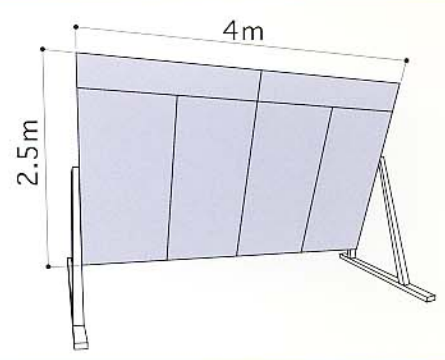

子供から大人まで楽しめる「自立式クライミングウォール」
バリエーションやオプションも充実しています。

Wood Panels

ウッドパネル仕様

FRP、ログ・クライミング、ステンレスにパネル変更可能

3×2タイプ

レンタル
OK!

ホールド
50個付

4×2タイプ

レンタル
OK!

ホールド
80個付

4×2.5タイプ

レンタル
OK!

ホールド
100個付

5×3タイプ

レンタル
OK!

ホールド
100個付