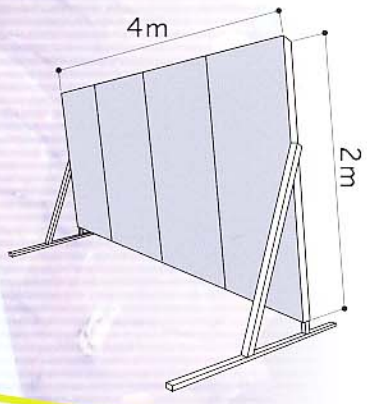

4×2.5タイプ

レンタル
OK!

ホールド
100個付