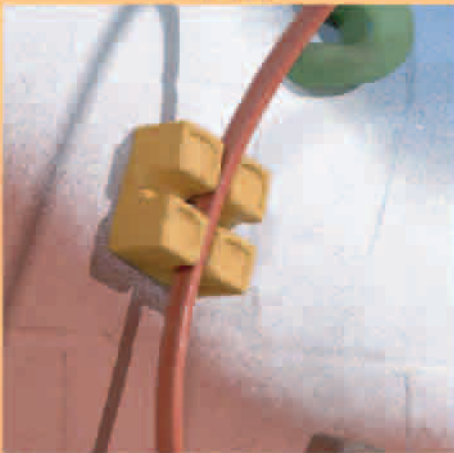

PASSE MONTAGNE

KIDS' HOLDS

子ども用 クライミングホールド

CANADA

Hoola Hoop Holder
フラフープホルダーセット
5個入

通常のホールドとしても使えます

フラフープが簡単にセットできます※フープのメーカーにより、使えないものがあります
クライミングウォールに取り付けたフラフープを横移動しながらくるゲーム
ホールドの角度を変えると動きが変わるので、難易度も変わりおもしろい!!
※あまり高い位置に取り付けられないようにしてください
※フラフープはついておりません

Ball Holder
ボールホルダーセット
5個入

登りながらボールを取るゲーム
取ったボールをカゴに入れて遊ぶゲーム
いろいろ楽しめます!

カラーは、赤・青・緑・黄・紫
実際の色と異なる場合があります

M10 スクリューキャップボルト
ステンレス or ユニクロメッキ

Tレンチ

KIDS'

WALL