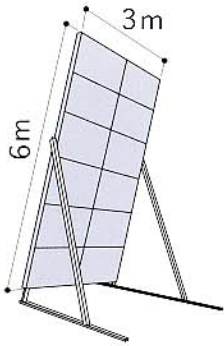

Top Rope

トップロープ取付仕様

3×6タイプ (FRPパネルに変更可能)

レンタル
OK!

ホールド
100個付

※2ルート設定可能
※2人同時に登ることもできます。

映画
「パーティカル・リミット」
の試写会オースニング
で使われたデザイン!

FRP Panels

FRPパネル仕様

5×2タイプ (ウッドパネルに変更可能)

ホールド
100個付

※ガラス繊維
強化プラスチック製

トップ(天板)

Log Climbing

ログ・クライミング仕様

4×2タイプ