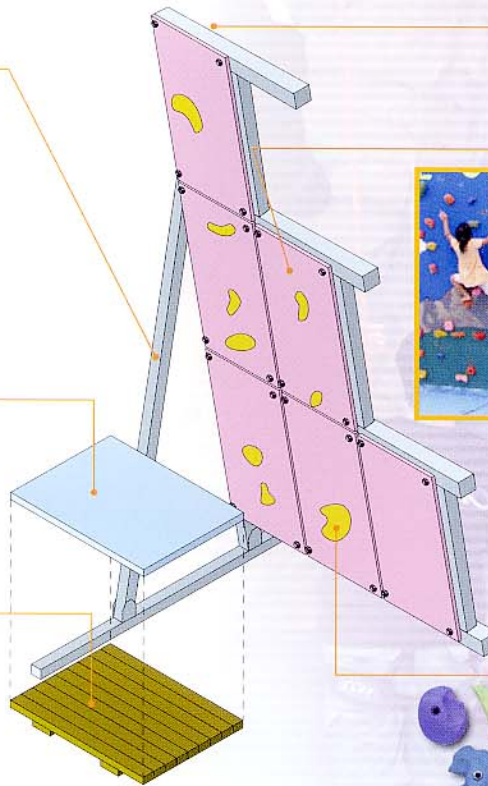

### Options

パイプガード

クライミングマット/マットカバー

※マットカバーは、  
防水を高める為のカバーです。

すのこ(ウリン材使用)

※すのこは、  
マットを地面の水分から  
防ぐ為のものです。

アートペインティング

※オーダーに応じてウォールに  
ペインティングします。

壁の裏地

※防水を高める為のシート。  
又裏から人が登るのを防ぎます。

ホールド