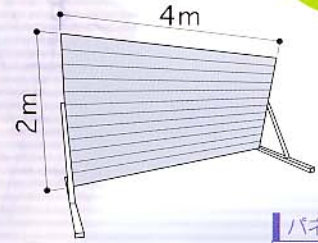

Log Climbing

ログ・クライミング仕様

4×2タイプ

ホールド
80個付

※優しい木の手触りの壁に
子どもの手でも
持ちやすいホールドを選んで
取り付けています。

パネル