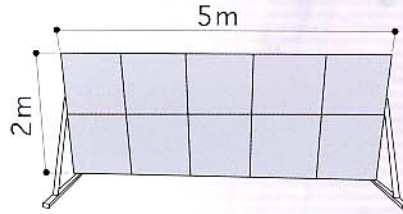

FRP Panels

FRPパネル仕様

5×2タイプ (ウッドパネルに変更可能)

ホールド
100個付

※ガラス繊維
強化プラスチック製

トップ(天板)