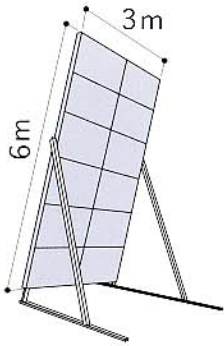

### トップロープ取付仕様

3×6タイプ (FRPパネルに変更可能)

レンタル  
**OK!**

ホールド  
100個付

※2ルート設定可能  
※2人同時に登ることもできます。

映画  
「パーティカル・リミット」  
の試写会オースニング  
で使われたデザイン!

### FRPパネル仕様

5×2タイプ (ウッドパネルに変更可能)

ホールド  
100個付

※ガラス繊維  
強化プラスチック製

トップ(天板)