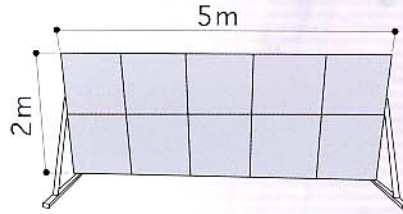

### トップロープ取付仕様

3×6タイプ (FRPパネルに変更可能)

レンタル  
**OK!**

ホールド  
100個付

※2ルート設定可能  
※2人同時に登ることもできます。

映画  
「パーティカル・リミット」  
の試写会オースニング  
で使われたデザイン!

### FRPパネル仕様

5×2タイプ (ウッドパネルに変更可能)

ホールド  
100個付

※ガラス繊維  
強化プラスチック製

トップ(天板)