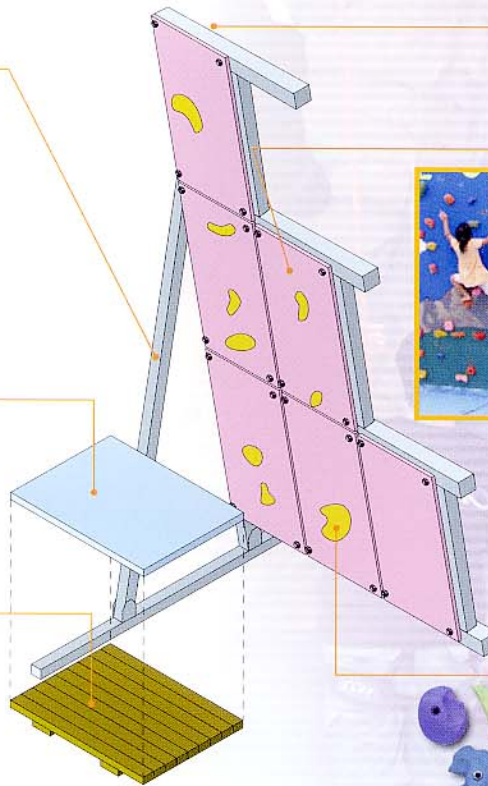

アートペインティング