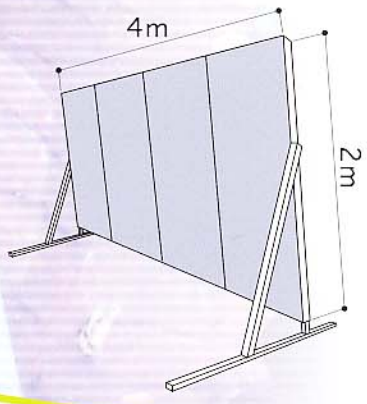

子供から大人まで楽しめる「自立式クライミングウォール」  
 バリエーションやオプションも充実しています。

Wood Panels

ウッドパネル仕様

FRP、ログ・クライミング、ステンレスにパネル変更可能

3×2タイプ

レンタル  
OK!

ホールド  
50個付

4×2タイプ

レンタル  
OK!

ホールド  
80個付

4×2.5タイプ

レンタル  
OK!

ホールド  
100個付

5×3タイプ

レンタル  
OK!

ホールド  
100個付