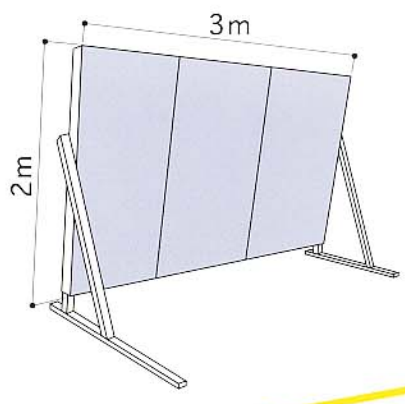

子供から大人まで楽しめる「自立式クライミングウォール」  
 バリエーションやオプションも充実しています。

Wood Panels

ウッドパネル仕様

FRP、ログ・クライミング、ステンレスにパネル変更可能

3×2タイプ

レンタル  
OK!

ホールド  
50個付

4×2タイプ