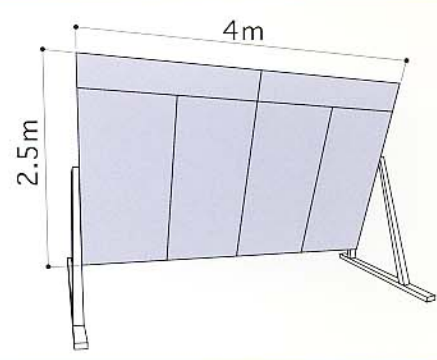

子供から大人まで楽しめる「自立式クライミングウォール」
バリエーションやオプションも充実しています。

Wood Panels

ウッドパネル仕様

FRP、ログ・クライミング、ステンレスにパネル変更可能

3×2タイプ

レンタル
OK!

ホールド
50個付

4×2タイプ

レンタル
OK!

ホールド
80個付

4×2.5タイプ

レンタル
OK!

ホールド
100個付

5×3タイプ

レンタル
OK!

ホールド
100個付